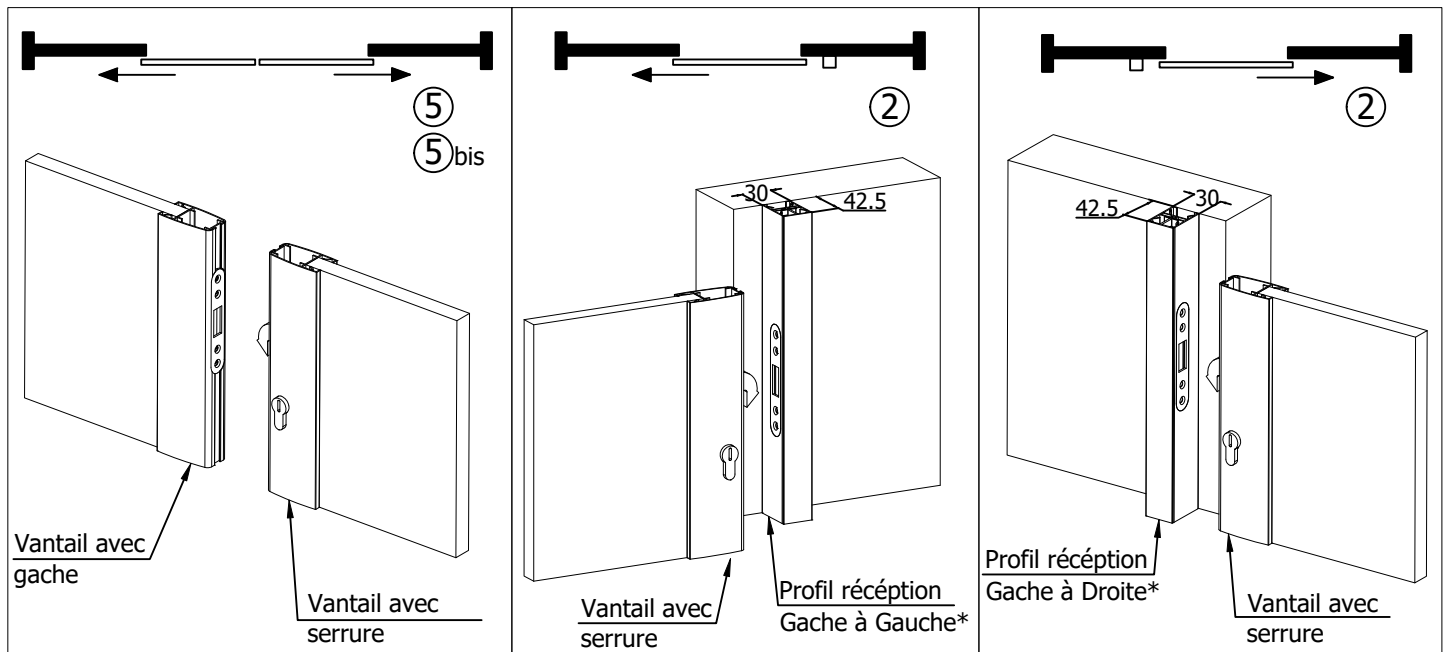

IMPLANTATIONS PARALLELES AU MUR

IMPLANTATIONS DISPONIBLES :