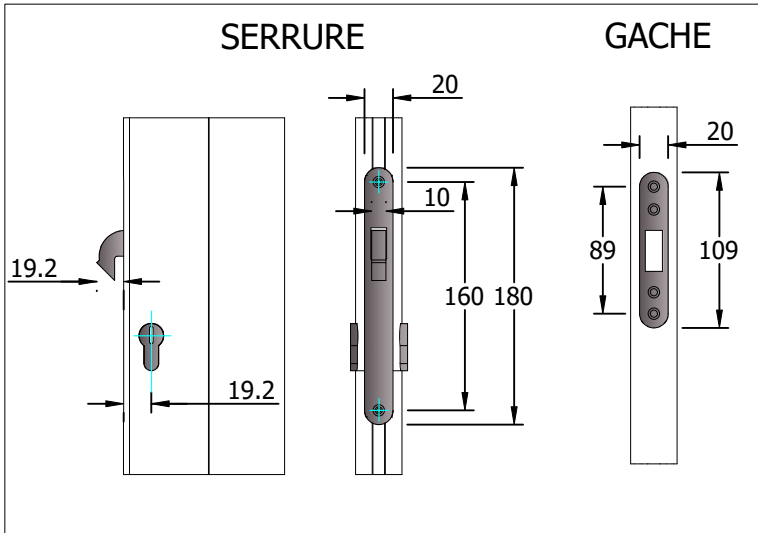

## SERRURE A CROCHET & PROFILS DE RECEPTION

DISPONIBLE sur séparations de pièces RUBIS, DIAMANT, CRISTAL et OPEN

### DESCRIPTIF TECHNIQUE

Cette serrure est utilisée pour les portes coulissantes de la gamme séparation de pièces. Elle constitue simplement un obstacle à l'ouverture, mais ne doit en aucun cas être considérée comme une serrure de sûreté.

La serrure est prémontée sur le vantail et est composée de :

- 1 serrure
- 2 clefs OU condamnation
- Une gâche de réception

# MONTAGE DU PROFIL DE RECEPTION GACHE A GAUCHE ET GACHE A DROITE