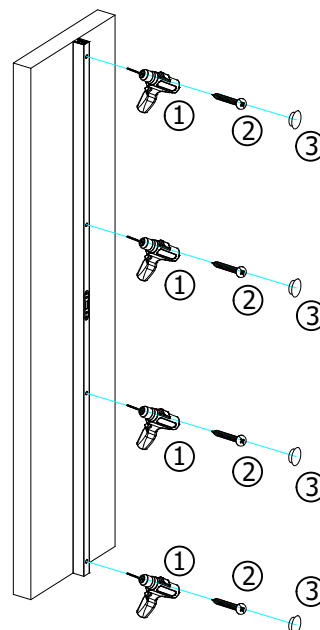

NOTA : Visserie non fournie.
ATTENTION : Choisir visserie adaptée au support

ATTENTION :
Si présence de plinthes, prévoir le décalage ou le calage nécessaire (ou tout autre moyen à mettre en oeuvre).