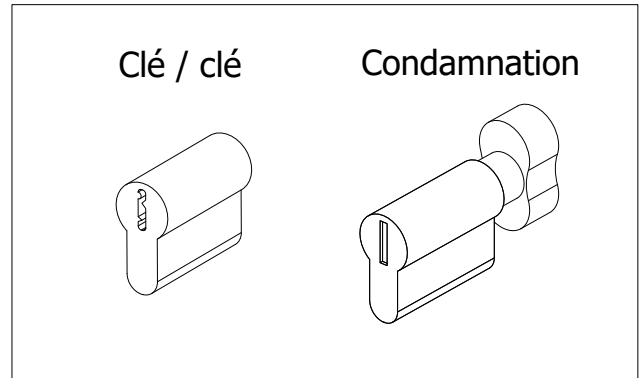

## SERRURE A CROCHET & PROFILS DE RECEPTION

DISPONIBLE sur séparations de pièces RUBIS, DIAMANT, CRISTAL et OPEN

### DESCRIPTIF TECHNIQUE

Cette serrure est utilisée pour les portes coulissantes de la gamme séparation de pièces. Elle constitue simplement un obstacle à l'ouverture, mais ne doit en aucun cas être considérée comme une serrure de sûreté.

La serrure est prémontée sur le vantail et est composée de :

- 1 serrure
- 2 clefs OU condamnation
- Une gâche de réception