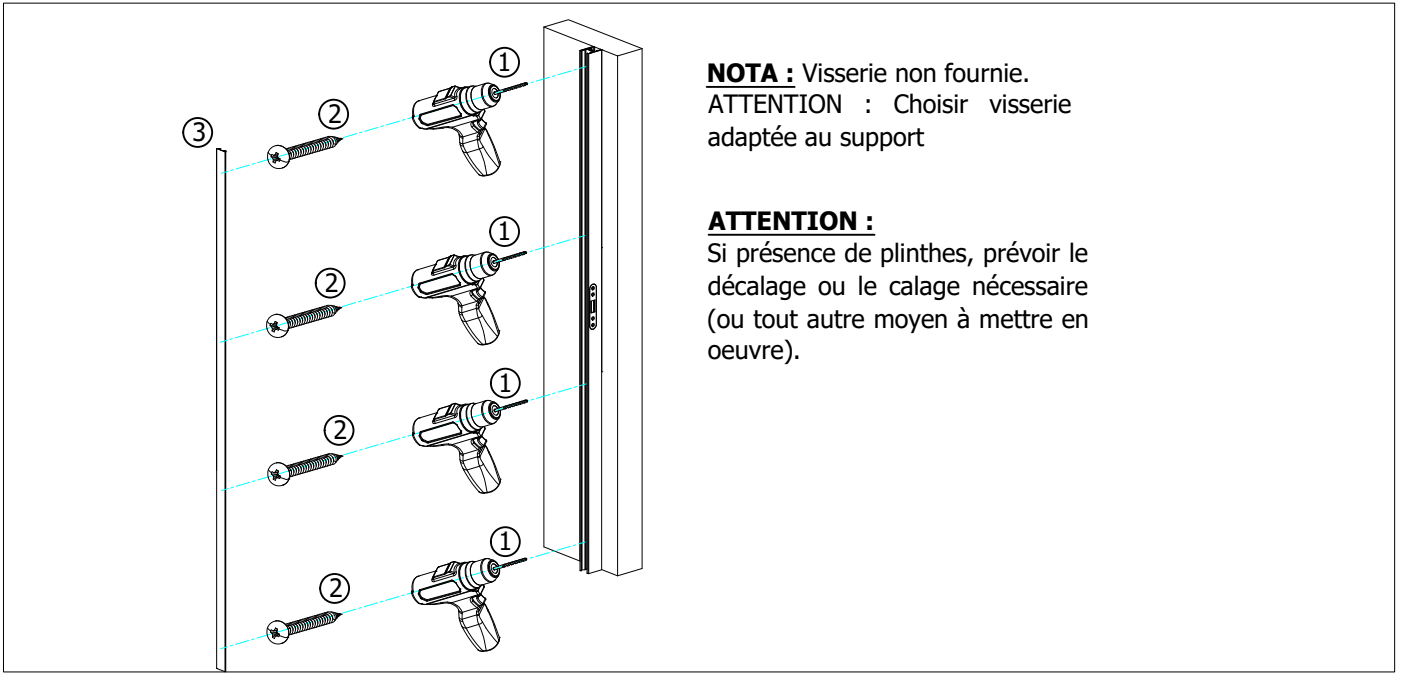

MONTAGE DU PROFIL DE RECEPTION GACHE A GAUCHE ET GACHE A DROITE

IMPLANTATIONS PERPENDICULAIRE AU MUR

IMPLANTATIONS DISPONIBLES :